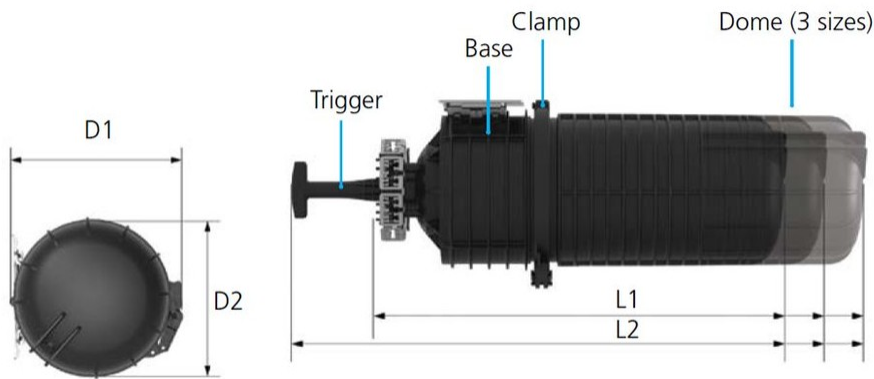

Anzahl der Kabelanschlüsse, gesamt	8 Multi-Out-Ports (64 Kabel)
Art der Kabeldichtung	Gel-Kit (optional)
Art der Verschlussdichtung	Dom-zu-Basis-Klemme mit O-Ring
Verschluss-Stil	Einseitig
Farbe	Schwarz
Flash-Testventil	Nichts
Montage	Stange Strand Wand
Typ des Netzwerkbereichs	Vertrieb Feeder
Spleißkassette inklusive, Menge	0
Spleißkassette Typ im Lieferumfang enthalten	Keine Tablettts
Spleißkapazität, einfache Verschmelzung, maximal	864
Spleißtyp, unterstützt	Massenfusion Einfache Fusion

Dimensionen

700 mm | 27.559 Zoll

Seite 1 von 3

760242625 | FIST-MSC-D8-N

Länge	700 mm 27.559 Zoll
Länge, mit Abzug	850 mm 33.465 Zoll
Durchmesser	256 mm 10.079 Zoll
Durchmesser, mit Klemme	291 mm 11.457 Zoll
Durchmesser des Hauptkabels, maximal	27 mm 1.063 Zoll

Maßzeichnung

L2 (total length) L1 (length excl. trigger) D1 (diameter with clamp) D2 (diameter without clamp)

Baum bestellen

FIST - MSC -

10
C
8

 -

11
N

Closure Size